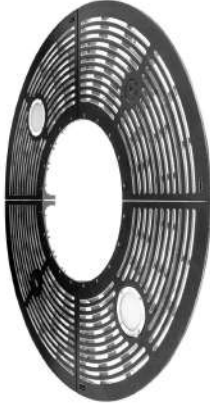

### Abfallentsorgung

Hersteller Sitzwerk Stadtmobiliar

Modell Abfallbehälter Trondheim - mit Schutzbach

Farbe DB 703 - Dunkelgrau, Walnuss

### Baumscheiben

Hersteller Hess Gmbh Licht + Form

Modell BELVEDERE 4.0 4S

Farbe RAL 9011 - Graphitschwarz